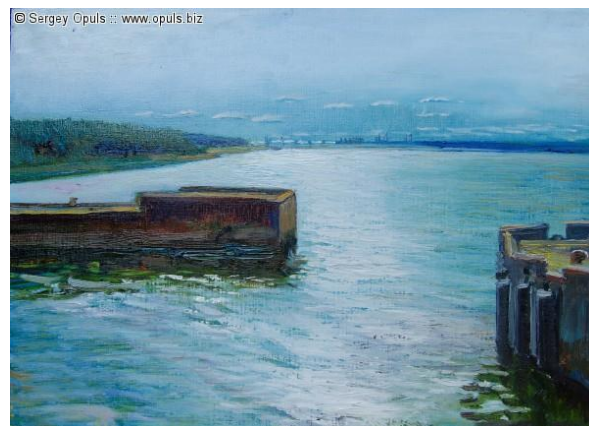

Старый причал в Вистино. 2013.
Холст, масло, 50 x 70 _____

Пожертвования на возрождение Сойкинской святыни можно сделать на р/с НП "Сойкинская святыня»
40703810855300000163 СЕВЕРО-ЗАПАДНЫЙ БАНК ОАО "СБЕРБАНК РОССИИ", г.Санкт-Петербург к/с
30101810500000000653 БИК 044030653. Справки о реализации проекта по e-mail E-mail: np_soykino@mail.ru

Творчество Сергея Опульса www.opuls.biz